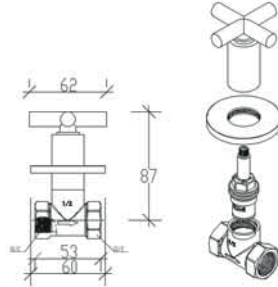

CROSS ANKASTRE
STOP VALF

PİRİNC

69220

20 Adet

168,00

PPRC

69225

20 Adet

138,00

CROSS ANKASTRE
STOP VALF (RENKLİ)

PPRC

69226 (Altın)

12 Adet

182,00

PPRC

69227 (Mat Siyah)

12 Adet

172,00

SONRA

SONRA