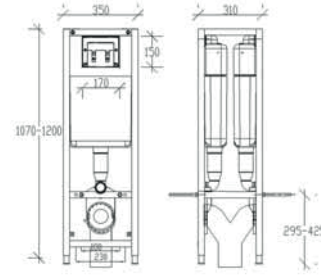

* Fiyatlara basma butonu dahil değildir.

Hızlı ve Kolay Montaj

Patent!

11103	1 Adet	1570,00
-------	--------	---------

VERSO 1100
SS

- Otel tipi sırt sırtı 3/6 litre.
- Özel çatallı dirsek

* Fiyatlara basma butonu dahil değildir.