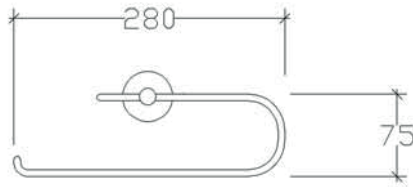

UZUN HAVLULUK

Kod	Koli	Fiyat
71206 (40 cm)	8 Adet	108,00

YUVARLAK HAVLULUK

71208	8 Adet	77,00
-------	--------	-------

2'Lİ ASKILIK

71223	15 Adet	59,00
-------	---------	-------

KLOZET
FIRÇASI (Cam)

71218	4 Adet	186,00
-------	--------	--------