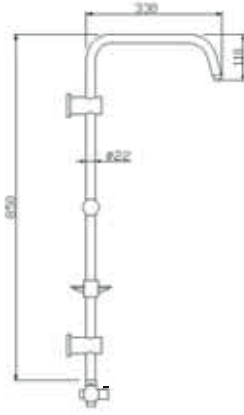

Rain	53276	5	490,00

- Krom kaplı Rain sürgü seti
- Ø22 krom kaplı paslanmaz ss 304 boru
- 5+1 duş fonksiyonu
- 150 - 190cm uzayan duş spirali
- 75cm su bağlantı spirali
- Rain piriç ayırıcı