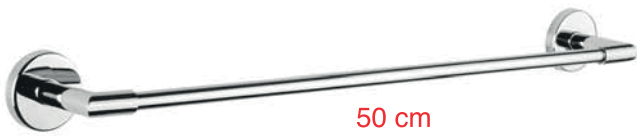

Mare Ekstra
Aksesuar Serisi

3'lü Döner Havluluk-L

3'lü Döner Askılık-L

50 cm

Rozetli Süngerlik

Oval Sabunluk

Model	Kod	Koli	Fiyat
Etajer-L	71201-L	5 Adet	160,00
Muhafazalı Etajer-L	71202-L	5 Adet	255,00
Bekletmeli Kağıtlık-L (Kapaklı)	71213-L (Poşetli)	8 Adet	122,00
Bekletme-L	71212-L (Poşetli)	8 Adet	74,00
Uzun Havluluk-L (50cm)	71205-L	8 Adet	115,00
İkili Uzun Havluluk	71232	10 Adet	160,00
3'lü Döner Havluluk-L (Mare)	71234-L	10 Adet	320,00
Oval Sabunluk	71217	10 Adet	125,00
Rozetli Süngerlik	71216	8 Adet	140,00
Tekli Askılık-L	71222-L	15 Adet	55,00
3'lü Döner Askılık-L (Mare)	71225-L	4 Adet	250,00