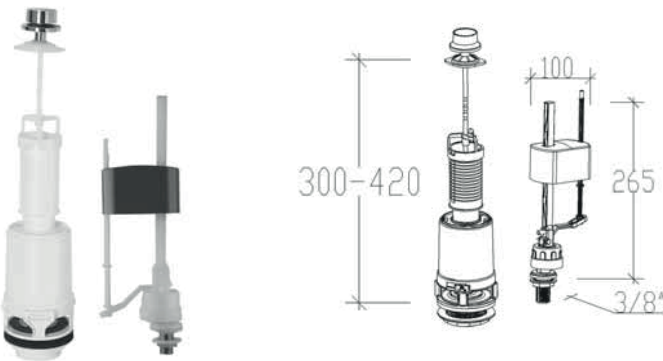

Montaj vidası - somunu
Paslanmaz 304

- ÜSTTEN ÇEKME Lİ
- ALTAN SU GİRİŞ Lİ

24224	15 Adet	108,00

42/24 ÇEKME Lİ