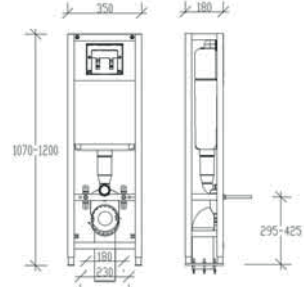

VERSO 1100
DM

- Tuğla duvarlar için hızlı montaj 3/6 litre.

* Fiyatlara basma butonu dahil değildir.

Hızlı ve Kolay Montaj

Patent!

Kod	Koli	Fiyat
11100	1 Adet	1070,00

VERSO 1100
YM

- Alçıpan duvarlar için yere montaj 3/6 litre.