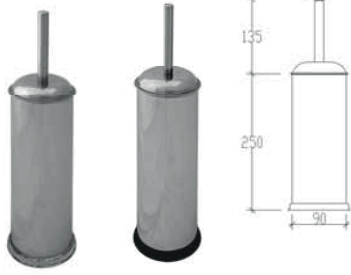

ANKASTRE KAĞITLIK DOLABI

SAĞLAM KAPAKLI TUVALET KAĞIDI

SIVI SABUNLUK DISPENSERİ

ANKASTRE SIVI SABUNLUK

ROLE KLOZET FIRÇALARI

Kod	Koli	Fiyat
81332 Role-B (Altı Paslanmaz) 304 Kalite	24 Adet	130,00
81334 Role (Altı Plastik) 304 Kalite	24 Adet	71,00
81330 Role (Altı Plastik) 430 Kalite	24 Adet	53,00
81330-2M Role (Altı Plastik) 430 Kalite Mat Siyah	24 Adet	66,00