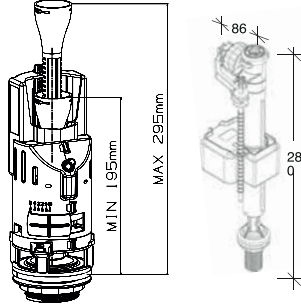

Kod	Koli	Fiyat
25201	15 ADET	192,00

52T/101 OPTİMA

yeni

Filtreli ara musluk ile beraber kullanılması çok tavsiye edilir.

Patent

6 Lt 3 Lt

- ÜSTTEN BASMALI İKİ KADEMELİ
- ALTTAN SU GİRİŞLİ

Montaj vidası - somunu
Paslanmaz 304