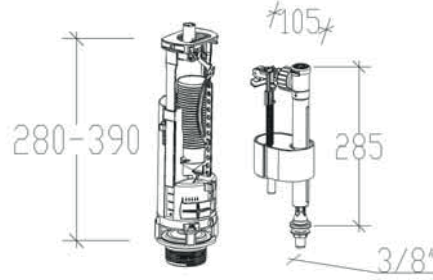

49/93 OPTİMA

- ÜSTTEN BASMALI İKİ KADEMELİ
- ALTTAN SU GİRİŞLİ

Montaj vidası - somunu
Paslanmaz 304

24924	15 Adet	155,00
-------	---------	--------

49/24 OPTİMA

- ÜSTTEN BASMALI İKİ KADEMELİ
- ALTTAN SU GİRİŞLİ