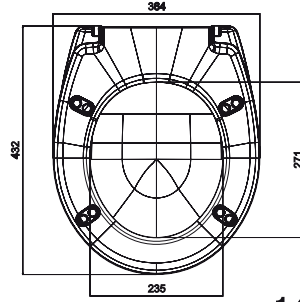

1.40 kg

42110 (Kutulu)	Plastik Altan	10	118,00
42110 P (Shrink)	Plastik Altan	10	108,00