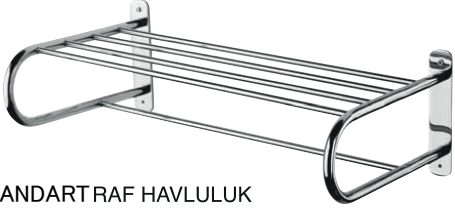

STANDART RAF HAVLULUK