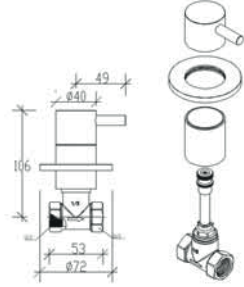

PİRİNC

69210

12 Adet

Fiyat

248,00

PPRC

69215

12 Adet

215,00