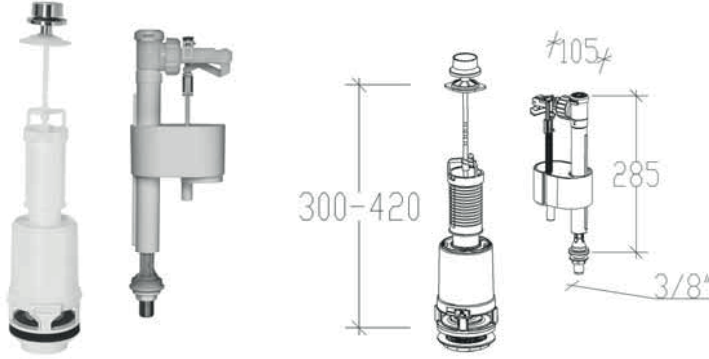

Montaj vidası - somunu
Paslanmaz 304

- ÜSTTEN ÇEKME Lİ
- ALTAN SU GİRİŞ Lİ

24293	15 Adet	118,00

42/93 ÇEKME Lİ