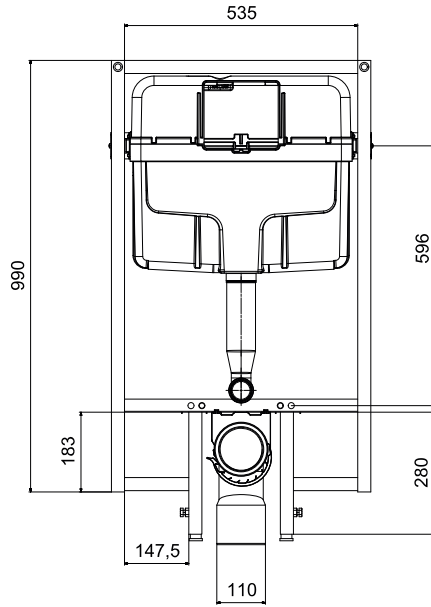

ÖZEL GÖMME REZERVUAR GİDERİ

95510

1 Adet

196,00

**Altan Çıkışı Giderli Tuvaletlerin
Gömme Rezervuar Dönüşüm Tadilatı
Kolayca Yapılır, Gider Çıkışı Duvara Taşır.**