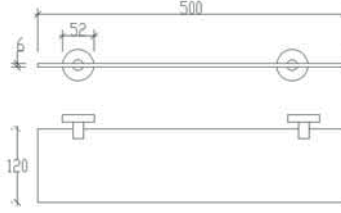

Kod	Koli	Fiyat
71201	5 Adet	126,00

ETAJER