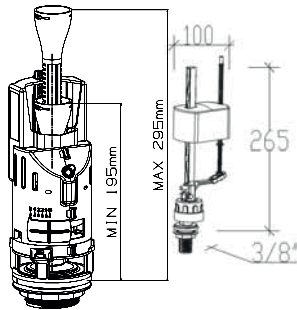

6 Lt 3 Lt

- ÜSTTEN BASMALI İKİ KADEMELİ
- ALTTAN SU GİRİŞLİ

Montaj vidası - somunu
Paslanmaz 304

25224	15 ADET	177,00

52T/24 OPTİMA

yeni