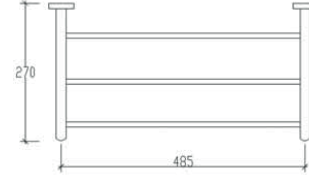

ÇİZİM

parlak polisaj

PASLANMAZ 304

KOROZYONA KARŞI (10 YIL) GARANTİLİ