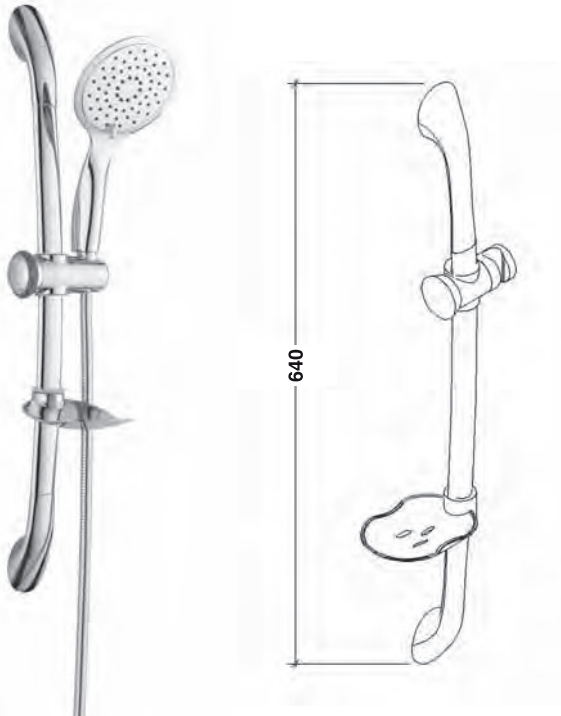

EPIK SLİM

51094	10	245,00

- Ergonomik krom kaplı oval sürgü seti
- Oval krom kaplı paslanmaz ss 304 boru
- Ultra ince tasarım el duşu
- İnce, çift kenetli örgülü duş spirali