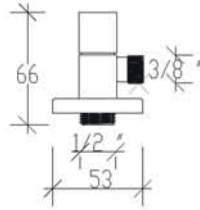

Eski tip asma rezervuardan takım klozete kolay ve temizce geçilir.

PRIMA TAHARET

Kod	Koli	Fiyat
69300	80 Adet	59,00
69300-U Uzun Gövdeli	80 Adet	70,00

QUADRO TAHARET

69310	80 Adet	70,00
-------	---------	-------