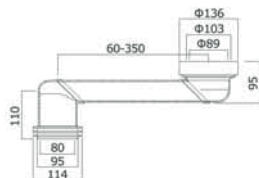

yeni

**Hızlı ve Kolay
Montaj**

Patent!

ÖZEL GÖMME REZERVUAR GİDERİ

95510

1 Adet

196,00

**Altan Çıkışı Giderli Tuvaletlerin
Gömme Rezervuar Dönüşüm Tadilatı
Kolayca Yapılır, Gider Çıkışı Duvara Taşır.**