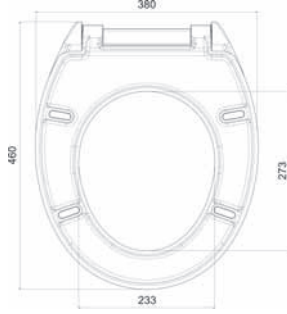

TEK
TUŞ

- Kolay Çıkarılan
- Kolay Montaj ve Temizleme
- Yavaş Kapanma Özelliği

2.20 kg

SOFT

41214	Üstten Soft Menteşe	6	290,00