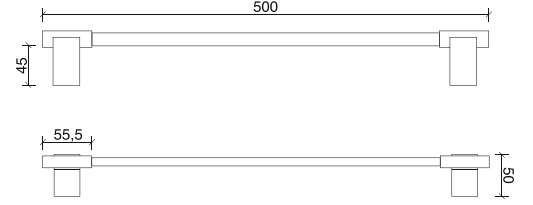

YUVARLAK HAVLULUK

71008	8 Adet	110,00
71008-1 (Tam Altın) 71008-4 (Tam Antik)	8 Adet	195,00
71008-2m (Tam Mat Siyah) 71008-3 (Tam Beyaz)	8 Adet	160,00

BORNOZ ASKILIĞI (2'li)

71023	15 Adet	70,00
71023-1 (Tam Altın) 71023-4 (Tam Antik)	15 Adet	115,00
71023-2m (Tam Mat Siyah) 71023-3 (Tam Beyaz)	15 Adet	90,00