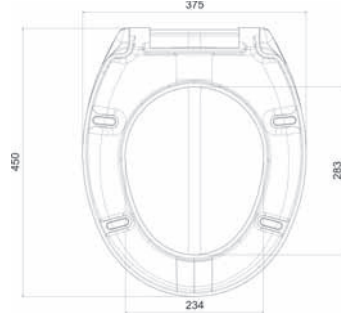

TEK
TUŞ

- Kolay Çıkarılan
- Kolay Montaj ve Temizleme
- Yavaş Kapanma Özelliği

2.20 kg

COMFORT

41224	Üstten Soft Menteşe	6	320,00