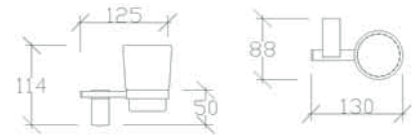

71004	12 Adet	120,00
71004-1 (Tam Altın) 71004-4 (Tam Antik)	12 Adet	170,00
71004-2m (Tam Mat Siyah) 71004-3 (Tam Beyaz)	12 Adet	140,00