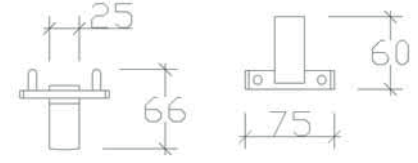

YUVARLAK HAVLULUK

71008	8 Adet	110,00
71008-1 (Tam Altın) 71008-4 (Tam Antik)	8 Adet	195,00
71008-2m (Tam Mat Siyah) 71008-3 (Tam Beyaz)	8 Adet	160,00

BORNOZ ASKILIĞI (2'li)

71023	15 Adet	70,00
71023-1 (Tam Altın) 71023-4 (Tam Antik)	15 Adet	115,00
71023-2m (Tam Mat Siyah) 71023-3 (Tam Beyaz)	15 Adet	90,00