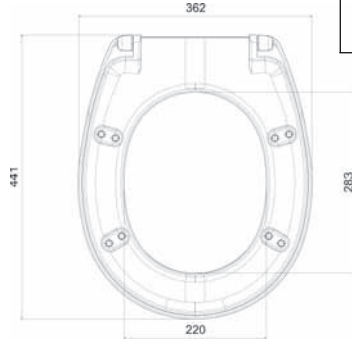

EMPIRE

Duroplast

2.00 kg

41120	Plastik Alttan	6	160,00
41121	Krom Alttan	6	190,00
41123	Krom Üstten	6	190,00