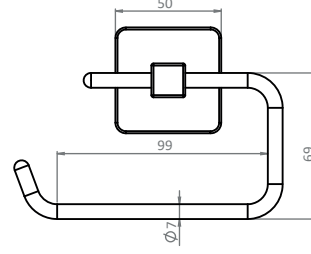

KAĞITLIK (Kapaksız)