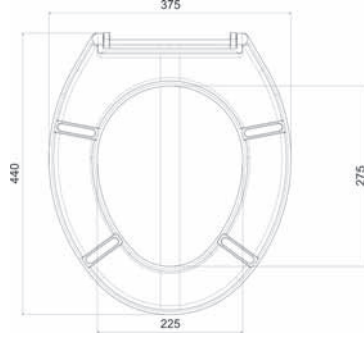

MENTON

Duroplast

1,40 kg

Kod	Menteşe	Koli	Fiyat
41190	Plastik Alttan	6	138,00