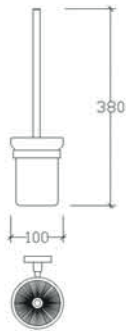

UZUN HAVLULUK

Kod	Koli	Fiyat
71206 (40 cm)	8 Adet	108,00

YUVARLAK HAVLULUK

71208	8 Adet	77,00
-------	--------	-------

2'Lİ ASKILIK

71223	15 Adet	59,00
-------	---------	-------

KLOZET
FIRÇASI (Cam)

71218	4 Adet	186,00
-------	--------	--------