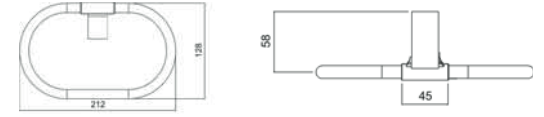

UZUN HAVLULUK

Kod	Koli	Fiyat
71005	8 Adet	150,00
71005-1 (Tam Altın) 71005-4 (Tam Antik)	8 Adet	270,00
71005-2m (Tam Mat Siyah) 71005-3 (Tam Beyaz)	8 Adet	215,00

YUVARLAK HAVLULUK

71008	8 Adet	110,00
71008-1 (Tam Altın) 71008-4 (Tam Antik)	8 Adet	195,00
71008-2m (Tam Mat Siyah) 71008-3 (Tam Beyaz)	8 Adet	160,00

BORNOZ ASKILIĞI (2'li)

71023	15 Adet	70,00
71023-1 (Tam Altın) 71023-4 (Tam Antik)	15 Adet	115,00
71023-2m (Tam Mat Siyah) 71023-3 (Tam Beyaz)	15 Adet	90,00

KLOZET FIRÇASI

71018	4 Adet	205,00
71018-1 (Tam Altın) 71018-4 (Tam Antik)	4 Adet	340,00
71018-2m (Tam Mat Siyah) 71018-3 (Tam Beyaz)	4 Adet	260,00