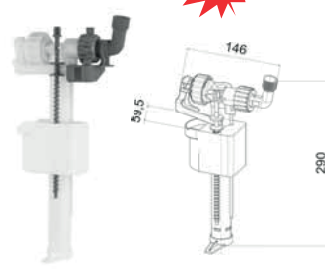

3/8 piriç nipelli

1/2 plastik nipelli plastik rezervuarlar için

20093 Y	15 Adet	74,00
20093 YH	15 Adet	54,00

YANDAN SU GİRİŞLİ

95 COMPACT

95 DİRSEKLİ **yeni**

20095 (compact)	26 Adet	110,00
20095D (dirsekli)	26 Adet	102,00