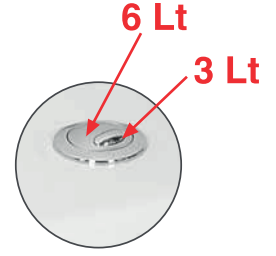

RONDO OPTİMA
ÇİFT KADEMELİ
VİTRİFİYE REZERVUARI

Vitrifiye
Takım Klozete
Takılabilir

Kod	Koli	Fiyat
33200	3 Adet	334,00

Takım Klozetlere Uyumlu
(Universal)

EKO ASMA / HORTUMLU

Aynı Kutuda 2 Üründen Birini Seçin:
İster ASMALI, İster HORTUMLU

33806 Asma/Hortumlu	3 Adet	252,00
33803 L Borulu (Sadece)	3 Adet	260,00