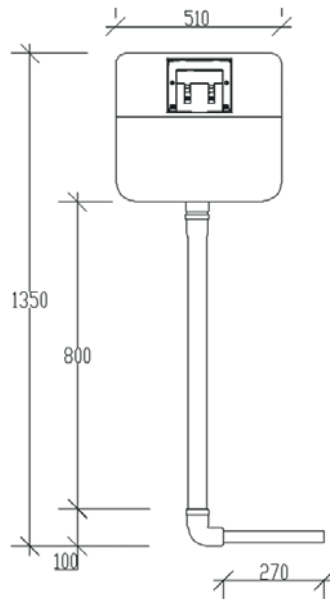

Patent!

TUĞLA KALINLIĞINA UYGUN DİZAYN

Bazı yapılarda kullanılan 8cm'lik tuğla için özel olarak üretilmiştir.

**Hızlı ve Kolay
Montaj**