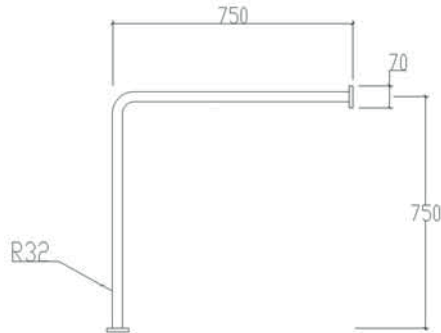

YER/DUVAR L TİPİ TUTUNMA BARI

82004

2 Adet

230,00

Boru kalınlığı 1,2mm
çapı 32mm

Paslanmaz ss304 malzeme kullanılmıştır.