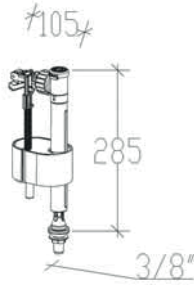

Kod	Koli	Fiyat
20101	30 Adet	73,00

Filtreli ara musluk ile beraber kullanılması çok tavsiye edilir.

ALTTAN SU GİRİŞLİ

93 HANDY