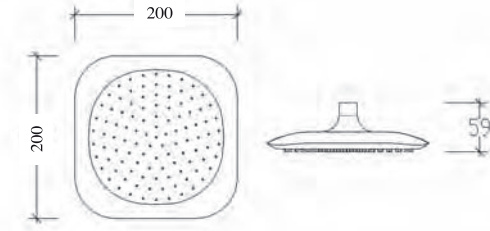

CARİSMO

Kod	Koli	Fiyat
55245	10	130,00

BIANCO

55230	10	100,00
-------	----	--------

TONDO

55210	10	100,00
-------	----	--------

QUADRO

55200	10	100,00
-------	----	--------