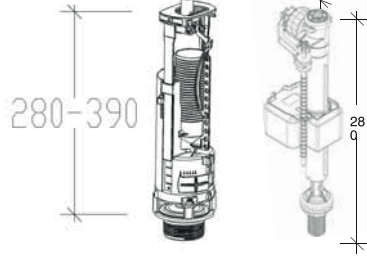

Kod	Koli	Fiyat
24901	15 Adet	170,00

49/101 OPTİMA

Filtreli ara musluk ile beraber kullanılması çok tavsiye edilir.

- ÜSTTEN BASMALI İKİ KADEMELİ
- ALTTAN SU GİRİŞLİ

Montaj vidası - somunu
Paslanmaz 304

24993	15 Adet	165,00

49/93 OPTİMA