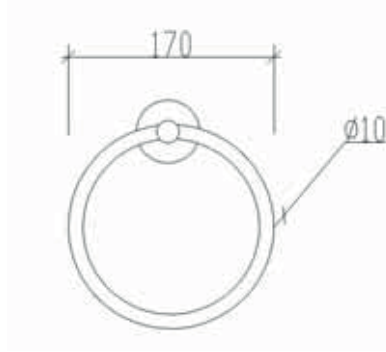

UZUN HAVLULUK

Kod	Koli	Fiyat
71206 (40 cm)	8 Adet	108,00

YUVARLAK HAVLULUK

71208	8 Adet	77,00
-------	--------	-------

2'Lİ ASKILIK

71223	15 Adet	59,00
-------	---------	-------

KLOZET
FIRÇASI (Cam)

71218	4 Adet	186,00
-------	--------	--------