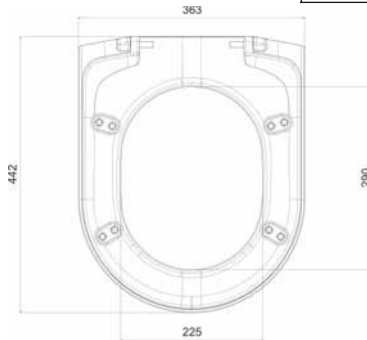

PERGE

Duroplast

2.30 kg

41160	Plastik Üstten	6	180,00
41161	Krom Üstten	6	210,00