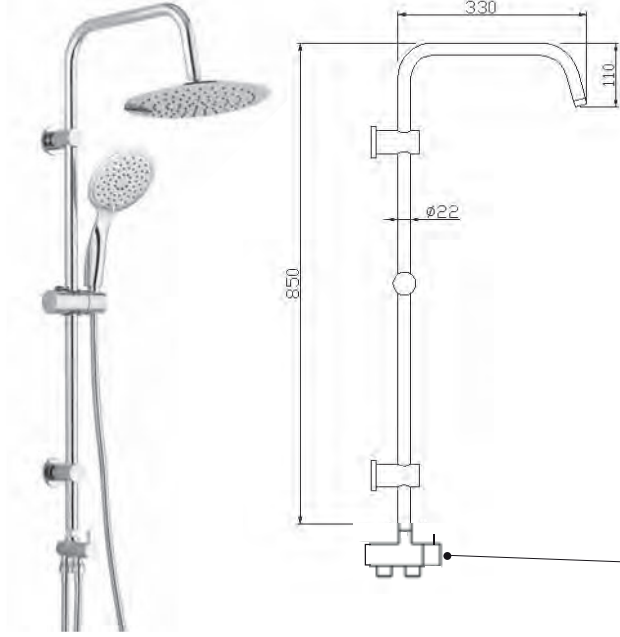

RAIN-PLUS SLIM

Sürgü	Kod	Koli	Fiyat
Rain-Plus	53235	5	640,00

Rain
Paslanmaz 304 Boru

- Krom kaplı Rain-Plus sürgü seti
- Ø22 krom kaplı paslanmaz ss 304 boru
- 3+1 duş fonksiyonu
- 150cm İnce, çift kenetli örgülü duş spirali
- 75cm İnce, çift kenetli örgülü su bağlantı spirali
- Rain-Plus çatal tasarım pirinç ayırıcı