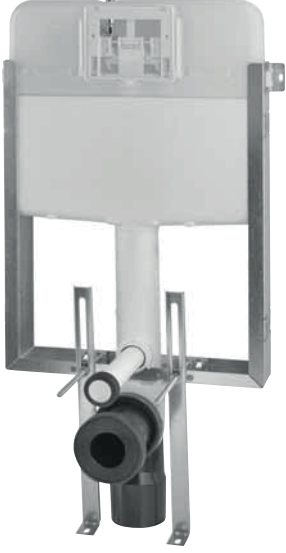

VERSO 80 TD

• Tuğla duvarlar için 3/6 litre.

Kod	Koli	Fiyat
11180	2 Adet	720,00

Patent!

8 cm'lik tuğla kalınlığı için özel üretim.

**Hızlı ve Kolay
Montaj**

VERSO 80 HT

• Hela taşı için 3/6 litre.