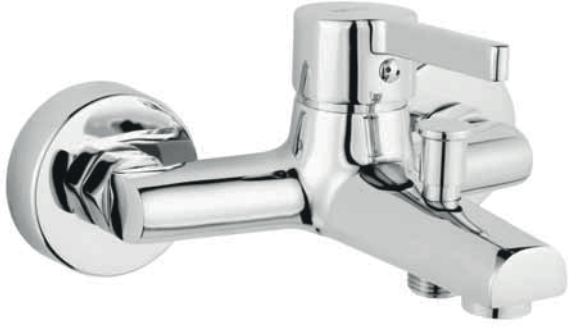

61043	12 Adet	280,00
-------	---------	--------

Q-35mm Kartuş
Krom kaplı paslanmaz ss304 boru

LOTUS BANYO BATARYASI

Kod	Koli	Fiyat
61051	12 Adet	435,00

*otomatik
yönlendirici*

Q-35mm Kartuş

LOTUS KUĞU LAVABO BATARYASI