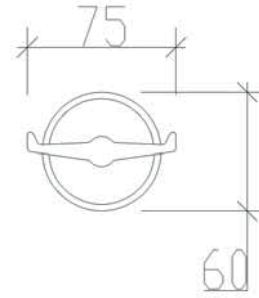

UZUN HAVLULUK (40 cm)

Kod	Koli	Fiyat
71406	8 Adet	94,00

YUVARLAK HAVLULUK

71408	8 Adet	70,00
-------	--------	-------

BORNOZ ASKILIĞI (2'li)

71423	15 Adet	33,00
-------	---------	-------

KLOZET FIRÇASI

71418	4 Adet	158,00
-------	--------	--------