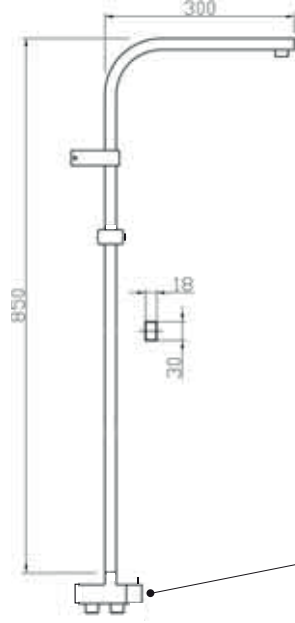

- Krom kaplı Hill sürgü seti
- Kare krom kaplı paslanmaz ss 304 boru
- 3+1 duş fonksiyonu
- 150cm İnce, çift kenetli örgülü duş spirali
- 75cm İnce, çift kenetli örgülü su bağlantı spirali
- Hill pirinç ayırıcı ve ss304 paslanmaz sabunluk