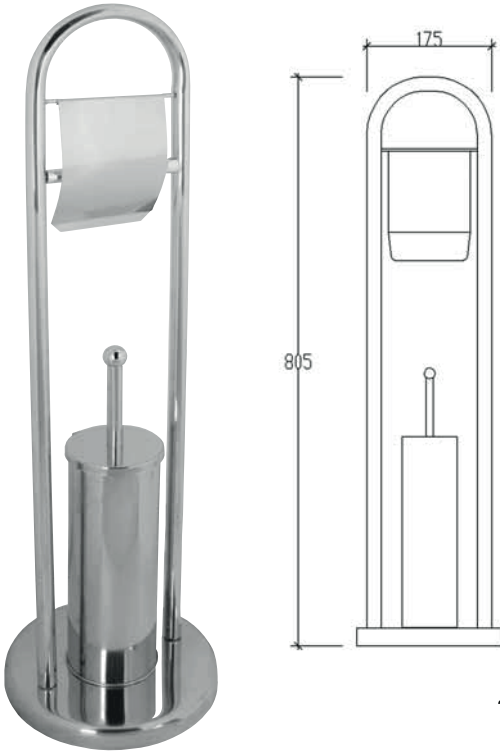

ROLE MONTAJLI KLOZET FIRÇALARI

YENİ
FOTOĞRAF
MONTAJLI

81333 Role (Montajlı) 304 Kalite	24 Adet	76,00
81331 Role (Montajlı) 430 Kalite	24 Adet	62,00

Sadece 304 Kalitedeki ürünler paslanmaya karşı garantilidir.

KAĞITLIKLİ
TUVALET
FIRÇA SETİ
430 Kalite