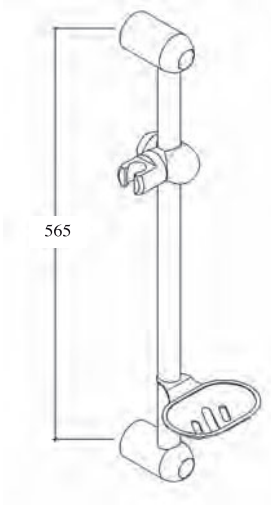

CLASSIC

51060 24 162,00

- Paslanmaz ss 304 sürgü seti
- Ø25 boru
- Ergonomik el duşu