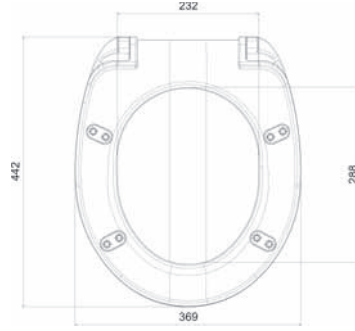

2.10 kg

41110	Plastik Alttan	6	137,00
41111	Krom Alttan	6	170,00
41113	Krom Üstten	6	170,00