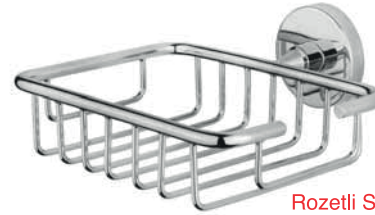

Mare Ekstra
Aksesuar Serisi

3'lü Döner Havluluk-L

3'lü Döner Askılık-L

50 cm

Rozetli Süngerlik

Oval Sabunluk

Model	Kod	Koli	Fiyat
Etajer-L	71201-L	5 Adet	160,00
Muhafazalı Etajer-L	71202-L	5 Adet	255,00
Bekletmeli Kağıtlık-L (Kapaklı)	71213-L (Poşetli)	8 Adet	122,00
Bekletme-L	71212-L (Poşetli)	8 Adet	74,00
Uzun Havluluk-L (50cm)	71205-L	8 Adet	115,00
İkili Uzun Havluluk	71232	10 Adet	160,00
3'lü Döner Havluluk-L (Mare)	71234-L	10 Adet	320,00
Oval Sabunluk	71217	10 Adet	125,00
Rozetli Süngerlik	71216	8 Adet	140,00
Tekli Askılık-L	71222-L	15 Adet	55,00
3'lü Döner Askılık-L (Mare)	71225-L	4 Adet	250,00