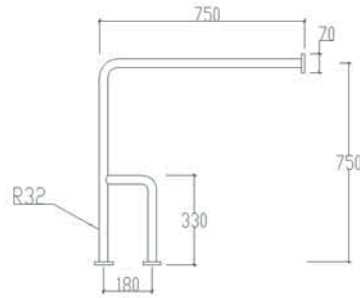

Boru kalınlığı 1,2mm
çapı 32mm

Paslanmaz ss304 malzeme kullanılmıştır.