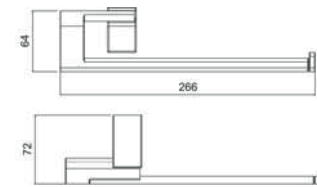

71006	4 Adet	130,00
71006-1 (Tam Altın) 71006-4 (Tam Antik)	4 Adet	200,00
71006-2m (Tam Mat Siyah) 71006-3 (Tam Beyaz)	4 Adet	165,00