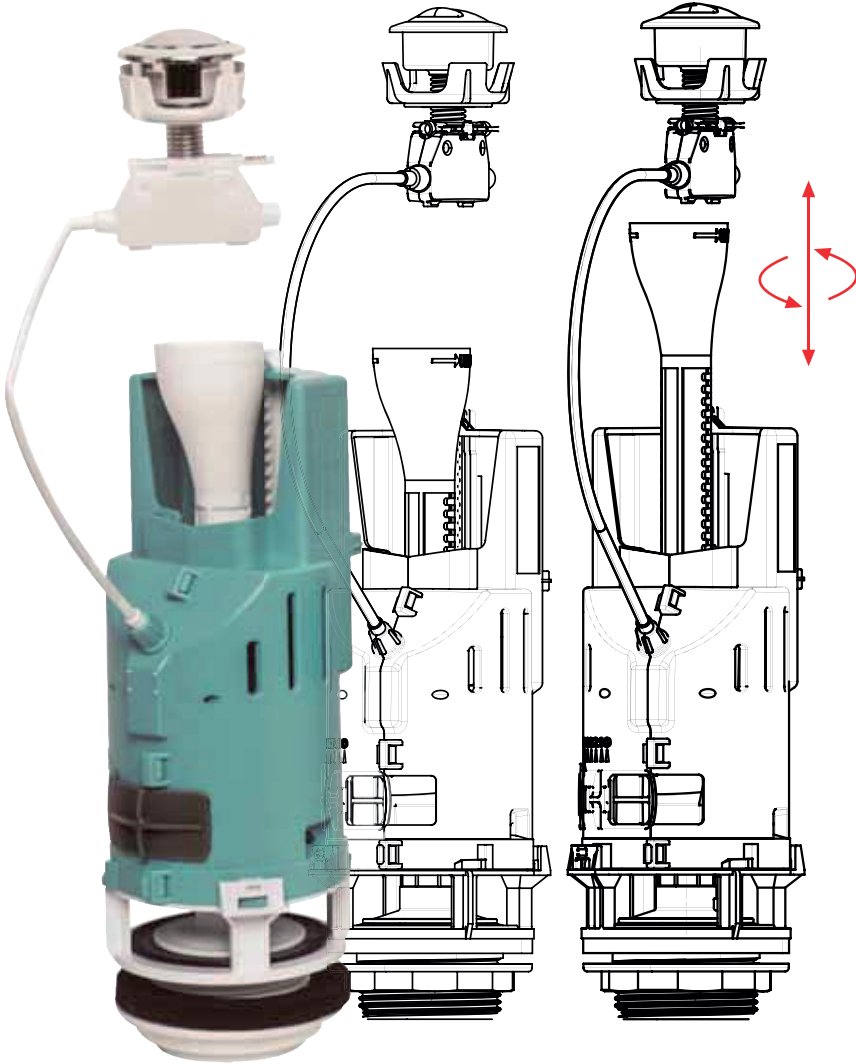

EKO ASMA / HORTUMLU

Aynı Kutuda 2 Üründen Birini Seçin:
İster ASMALI, İster HORTUMLU

33806 Asma/Hortumlu	3 Adet	252,00
33803 L Borulu (Sadece)	3 Adet	260,00

33806

START - STOP

**TELESKOPIK
TAŞMA BORUSU**

**52 T KABLOLU
Çift Kademeli**