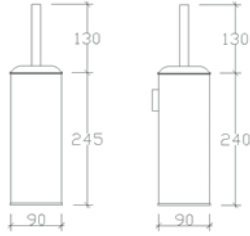

ROLE MONTAJLI KLOZET FIRÇALARI