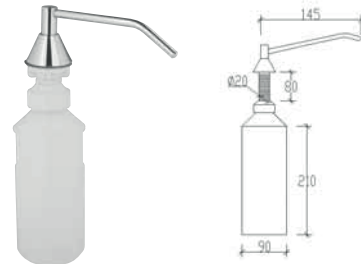

ANKASTRE KAĞITLIK DOLABI

SAĞLAM KAPAKLI TUVALET KAĞIDI

SIVI SABUNLUK DISPENSERİ

ANKASTRE SIVI SABUNLUK

ROLE KLOZET FIRÇALARI

Kod	Koli	Fiyat
81332 Role-B (Altı Paslanmaz) 304 Kalite	24 Adet	130,00
81334 Role (Altı Plastik) 304 Kalite	24 Adet	71,00
81330 Role (Altı Plastik) 430 Kalite	24 Adet	53,00
81330-2M Role (Altı Plastik) 430 Kalite Mat Siyah	24 Adet	66,00