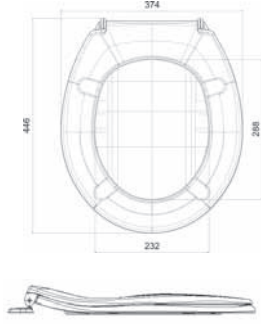

MONACO

0.90 kg

Kod	Menteşe	Koli	Fiyat
42100 (Kutulu)	Plastik Altan	10	86,00
42100P (Shrink)	Plastik Altan	15	76,00