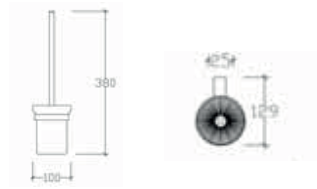

71018	4 Adet	205,00
71018-1 (Tam Altın) 71018-4 (Tam Antik)	4 Adet	340,00
71018-2m (Tam Mat Siyah) 71018-3 (Tam Beyaz)	4 Adet	260,00