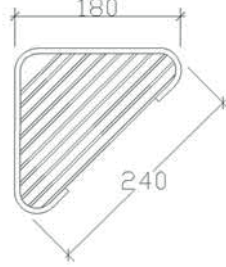

yeni

yeni

• Parlak Polısaj
ss304 Paslanmaz Çelik

Film
Raf Havluluk
74121

Köşe Tel Süngerlik 18x18

Tekli

Kod

Koli