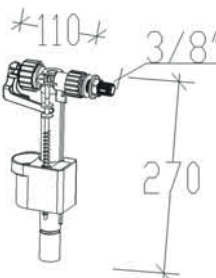

Patent

Kod	Koli	Fiyat
20101	30 Adet	73,00

Filtreli ara musluk ile beraber kullanılması çok tavsiye edilir.

ALTTAN SU GİRİŞLİ

20093	20 Adet	68,00

ALTTAN SU GİRİŞLİ

20024	28 Adet	54,00

ALTTAN SU GİRİŞLİ

3/8 piriç nipelli

1/2 plastik nipelli plastik rezervuarlar için

20093 Y	15 Adet	74,00
20093 YH	15 Adet	54,00

YANDAN SU GİRİŞLİ

95 COMPACT

20095 (compact)	26 Adet	110,00
20095D (dirsekli)	26 Adet	102,00

• Gömme Rezervuarlara Uyumlu

YANDAN SU GİRİŞLİ