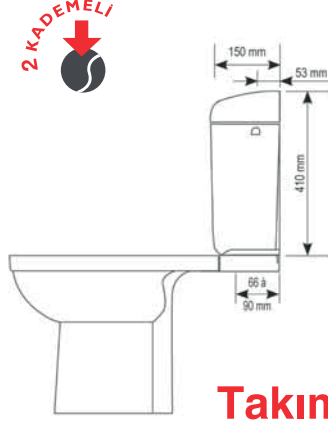

RONDO OPTİMA
ÇİFT KADEMELİ
VİTRİFİYE REZERVUARI

Vitrifiye
Takım Klozete
Takılabilir

Kod	Koli	Fiyat
33200	3 Adet	334,00

Takım Klozetlere Uyumlu
(Universal)

EKO ASMA / HORTUMLU

Aynı Kutuda 2 Üründen Birini Seçin:
İster ASMALI, İster HORTUMLU

33806 Asma/Hortumlu	3 Adet	252,00
33803 L Borulu (Sadece)	3 Adet	260,00