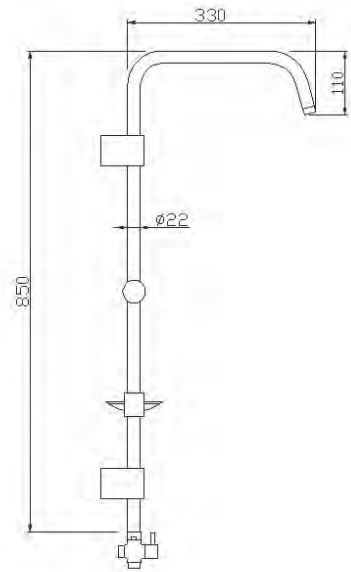

RAİN-PRATİK QUADRO (1F)

Rain-Pratik	53260	5	415,00
-------------	-------	---	--------

Rain
Paslanmaz 304 Boru

- Krom kaplı Rain-Pratik sürgü seti
- Ø22 krom kaplı paslanmaz ss 304 boru
- 1+1 duş fonksiyonu
- 150 - 190cm uzayan duş spirali
- 75cm su bağlantı spirali
- Rain-Pratik piring ayırıcı