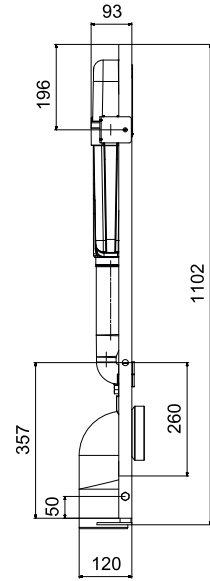

ÖZEL GÖMME REZERVUAR GİDERİ

95510

1 Adet

196,00