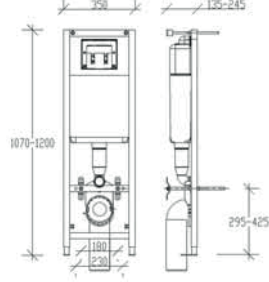

VERSO 1100
DM

- Tuğla duvarlar için hızlı montaj 3/6 litre.

* Fiyatlara basma butonu dahil değildir.

Hızlı ve Kolay Montaj

Patent!

Kod	Koli	Fiyat
11100	1 Adet	1070,00

VERSO 1100
YM

- Alçıpan duvarlar için yere montaj 3/6 litre.