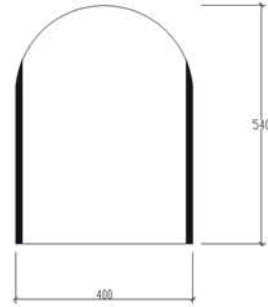

76012	5 Adet	190,00
-------	--------	--------

SİYAH AYNA

Kod	Koli	Fiyat
76015	5 Adet	275,00

SOLO 1

76024	5 Adet	105,00
-------	--------	--------

SOLO 4

76028	5 Adet	105,00
-------	--------	--------

SOLO 5