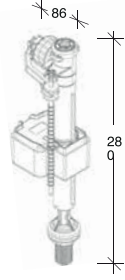

- Bu ürün Flatörlerin girişine bağlanarak hidrolik Flatörlerin sağlıklı çalışmasını sağlar.
- Filtresi kolaylıkla sökülüp temizlenebilir.

101 BAS

Patent

Kod	Koli	Fiyat
20101	30 Adet	73,00

Filtreli ara musluk ile beraber kullanılması çok tavsiye edilir.