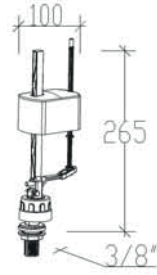

ALTTAN SU GİRİŞLİ

93 HANDY

20093	20 Adet	68,00
-------	---------	-------

ALTTAN SU GİRİŞLİ

24 BAS

20024	28 Adet	54,00
-------	---------	-------

ALTTAN SU GİRİŞLİ

93 Y HANDY