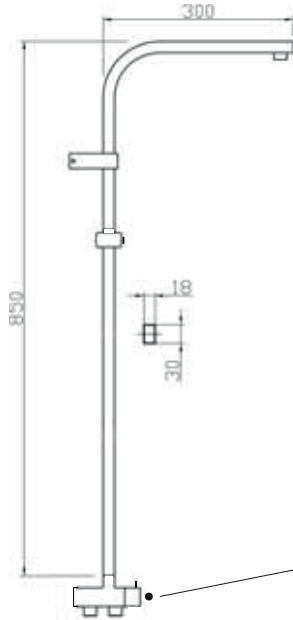

- Krom kaplı Hill sürgü seti
- Kare krom kaplı paslanmaz ss 304 boru
- 1+1 duş fonksiyonu
- 150cm İnce, çift kenetli örgülü duş spirali
- 75cm İnce, çift kenetli örgülü su bağlantı spirali
- Hill pirinç ayırıcı ve ss304 paslanmaz sabunluk