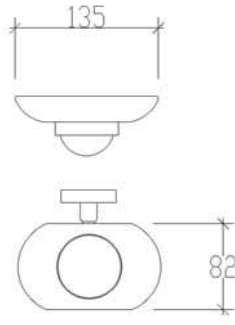

Kod	Koli	Fiyat
71201	5 Adet	126,00

ETAJER

71203	12 Adet	89,00

SABUNLUK

71204	12 Adet	89,00

71219	8 Adet	112,00