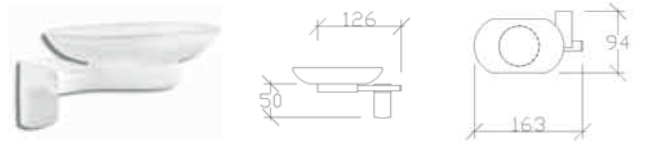

71003	12 Adet	120,00
71003-1 (Tam Altın) 71003-4 (Tam Antik)	12 Adet	170,00
71003-2m (Tam Mat Siyah) 71003-3 (Tam Beyaz)	12 Adet	140,00