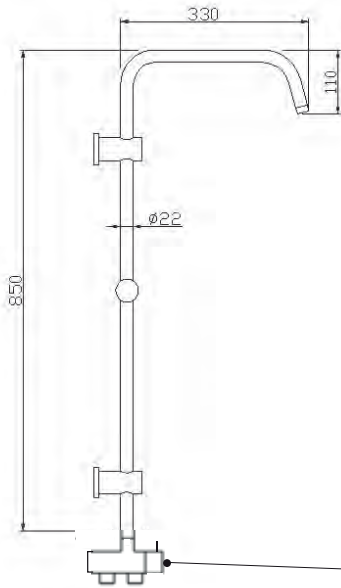

- Krom kaplı Rain-Plus sürgü seti
- Ø22 krom kaplı paslanmaz ss 304 boru
- 1+1 duş fonksiyonu
- 150cm İnce, çift kenetli örgülü duş spirali
- 75cm İnce, çift kenetli örgülü su bağlantı spirali
- Rain-Plus çatal tasarım pirinç ayırıcı