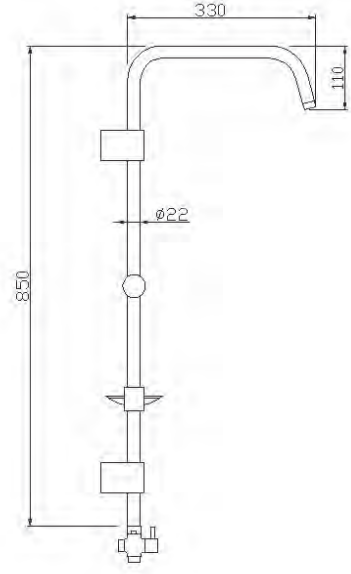

- Krom kaplı Rain-Pratik sürgü seti
- Ø22 krom kaplı paslanmaz ss 304 boru
- 3+1 duş fonksiyonu
- 150 - 190cm uzayan duş spirali
- 75cm su bağlantı spirali
- Rain-Pratik piring ayırıcı

RAİN-PRATİK QUADRO (1F)

Rain-Pratik	53260	5	415,00