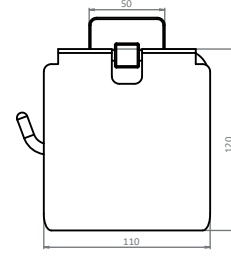

Kod	Koli	Fiyat
71711	10 Adet	95,00

71710	12 Adet	80,00

71715	4 Adet	120,00

KAĞIT HAVLULUK (Kapaksız)

71714	4 Adet	105,00