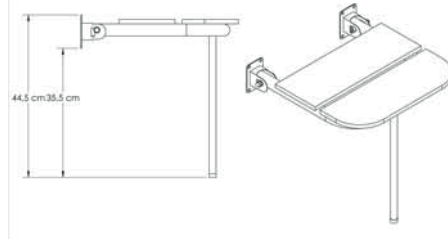

Boru kalınlığı 1,2mm
çapı 32mm

Paslanmaz ss304 malzeme kullanılmıştır.

82005	2 Adet	360,00