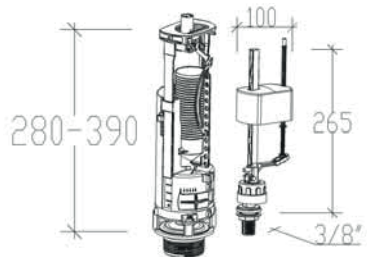

49/93 OPTİMA

- ÜSTTEN BASMALI İKİ KADEMELİ
- ALTTAN SU GİRİŞLİ

Montaj vidası - somunu
Paslanmaz 304

24924	15 Adet	155,00
-------	---------	--------

49/24 OPTİMA

- ÜSTTEN BASMALI İKİ KADEMELİ
- ALTTAN SU GİRİŞLİ