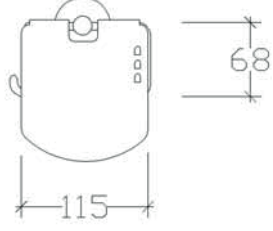

Kod	Koli	Fiyat
71211	12 Adet	90,00

KAĞITLIK (Kapaklı)