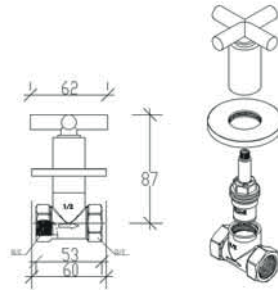

STOP VALF UZATMALARI (CROSS)

Uzatma	Kod	Uzatma Uzunluğu	Fiyat
	X6922013	Cross Stop Valf Uzatması 3cm	36,00
	X6922014	Cross Stop Valf Uzatması 4cm	42,00
	X6922015	Cross Stop Valf Uzatması 5cm	48,00
	X6922016	Cross Stop Valf Uzatması 6cm	54,00