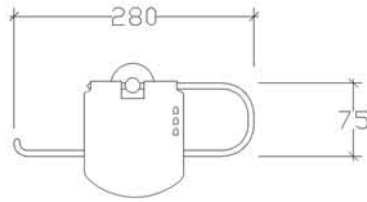

KAĞIT HAVLULUK (Kapaklı)

71215	10 Adet	105,00