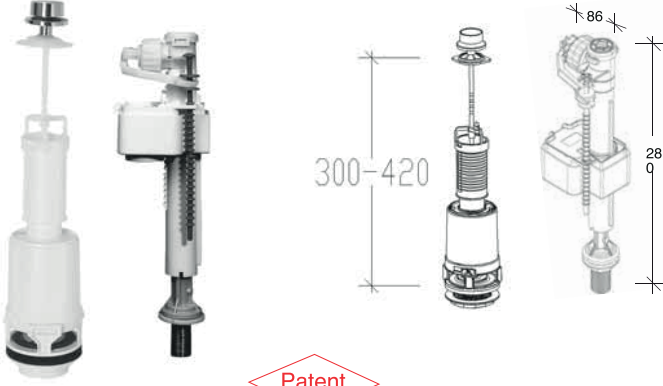

Kod	Koli	Fiyat
24201	15 Adet	123,00

42/101 ÇEKME Lİ

Filtreli ara musluk ile beraber kullanılması çok tavsiye edilir.