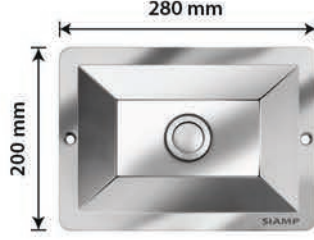

TEMA - SIAMP'dan BİR YENİLİK DAHA GÖMME REZERVUAR ÜNİVERSAL DEĞİŞİM KİTİ

PARLAK KROM