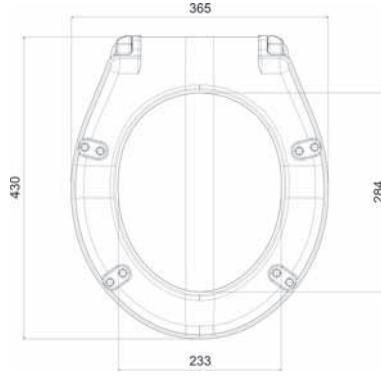

1.80 kg

- Yavaş Kapanma Özelliği

41234	Alttan Soft Menteşe	6	215,00
-------	------------------------	---	--------

PLAZA

Duroplast

1.40 kg

Kod	Menteşe	Koli	Fiyat
41100	Plastik Alttan	6	112,00
41101	Krom Alttan	6	145,00
41102	Plastik Üstten	6	132,00
41103	Krom Üstten	6	145,00