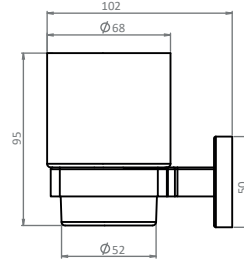

71704	12 Adet	100,00