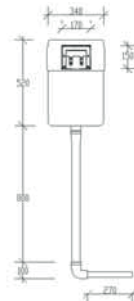

**Özel Ürün
Hotel Tipi**

Hızlı ve Kolay Montaj

Patent!

11104	1 Adet	2050,00
-------	--------	---------

VERSO 1100
HT

- Hela taşı için 3/6 litre.

* Fiyatlara basma butonu dahil değildir.

Hızlı ve Kolay Montaj