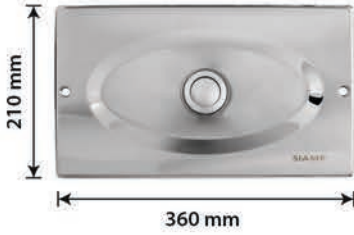

- Dış Koruma Özellikli Buton
- 304 Paslanmaz Çelik Gövde
- Küçük ve Büyük butonlara Uyumlu
- Toplu Kullanım Alanları için Uyundur

- Uzun Ömürlüdür
- Kolay Montaj
- Tüm Gömme Rezervuarlara Uyumludur
- 8 ve 12 cm Rezervuarlara Uyumlu

15 Dakika'da Montaj