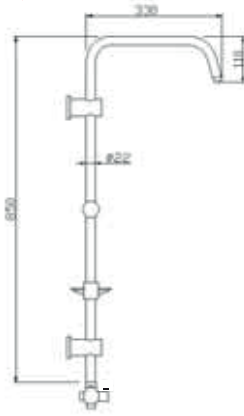

Sürgü	Kod	Koli	Fiyat
Rain	53242	5	520,00

- Krom kaplı Rain sürgü seti
- Ø22 krom kaplı paslanmaz ss 304 boru
- 1+1 duş fonksiyonu
- 150 - 190cm uzayan duş spirali
- 75cm su bağlantı spirali
- Rain piriç ayırıcı