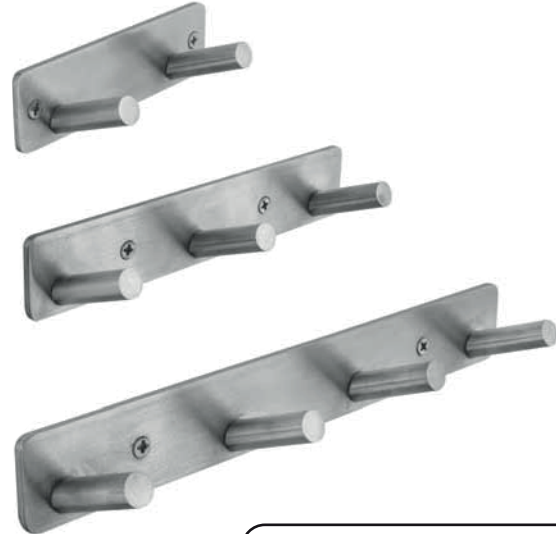

Model	Kod	Koli	Fiyat
Düz Kağıtlık	71351	5 Adet	170,00
	71351-2M (Mat Siyah)	5 Adet	220,00
Düz Kağıt Havluluk	71352	12 Adet	250,00
	71352-2M (Mat Siyah)	12 Adet	330,00
Düz Yuvarlak Havluluk	71353	12 Adet	300,00
	71353-2M (Mat Siyah)	12 Adet	380,00
Köşe Süngerlik (Tekli)	71354	12 Adet	220,00
	71354-2M (Mat Siyah)	12 Adet	280,00
Set Askılık (2'li)	71362	15 Adet	72,00
Set Askılık (3'lü)	71363	15 Adet	92,00
Set Askılık (4'lü)	71364	15 Adet	112,00

**SATEN
MAT
SS304**

**Tamamen
Paslanmaz 304
Aksesuar**