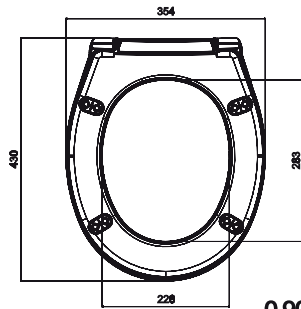

OLİMPOS (SOFT)

0,90 kg

42120 (Kutulu)	Plastik Altan	10	152,00
42120 P (Shrink)	Plastik Altan	10	142,00

• **Yavaş Kapanma
Özelliği**

Sigma Yüksek Lavabo Bataryası

Bataryalarımızda
TS EN 13618 belgeli
Flexpex®
bağlantı hortumları
kullanılmıştır.