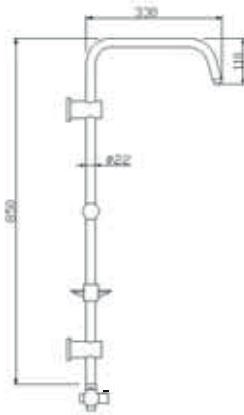

Rain	53230	5	490,00

- Krom kaplı Rain sürgü seti
- Ø22 krom kaplı paslanmaz ss 304 boru
- 3+1 duş fonksiyonu
- 150 - 190cm uzayan duş spirali
- 75cm su bağlantı spirali
- Rain piriç ayırıcı