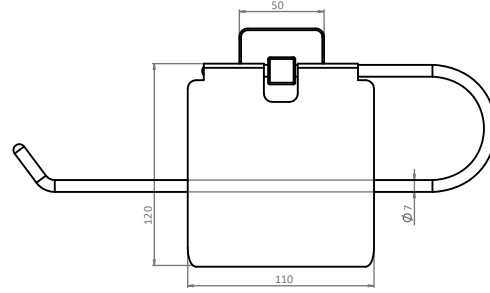

KAĞIT HAVLULUK (Kapaklı)