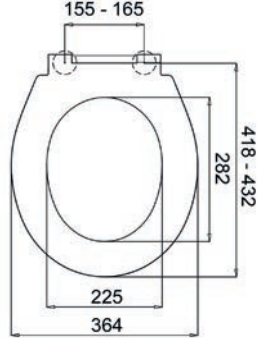

Kod	Menteşe	Koli	Fiyat
41254	Üstten Soft Menteşe	10	270,00

MOVE