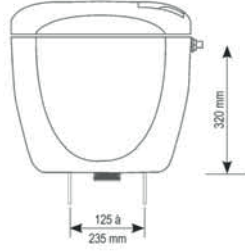

RONDO OPTİMA
ÇİFT KADEMELİ
VİTRİFİYE REZERVUARI

Vitrifiye
Takım Klozete
Takılabilir

Kod	Koli	Fiyat
33200	3 Adet	334,00

Takım Klozetlere Uyumlu
(Universal)

EKO ASMA / HORTUMLU

Aynı Kutuda 2 Üründen Birini Seçin:
İster ASMALI, İster HORTUMLU

33806 Asma/Hortumlu	3 Adet	252,00
33803 L Borulu (Sadece)	3 Adet	260,00