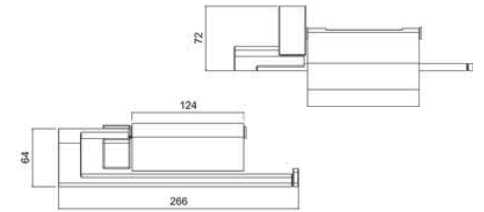

KAĞITLIK (Kapaksız)

71010	12 Adet	95,00
71010-1 (Tam Altın) 71010-4 (Tam Antik)	12 Adet	150,00
71010-2m (Tam Mat Siyah) 71010-3 (Tam Beyaz)	12 Adet	120,00

KAĞIT HAVLULUK (Kapaklı)

71007	4 Adet	170,00
71007-1 (Tam Altın) 71007-4 (Tam Antik)	4 Adet	310,00
71007-2m (Tam Mat Siyah) 71007-3 (Tam Beyaz)	4 Adet	245,00