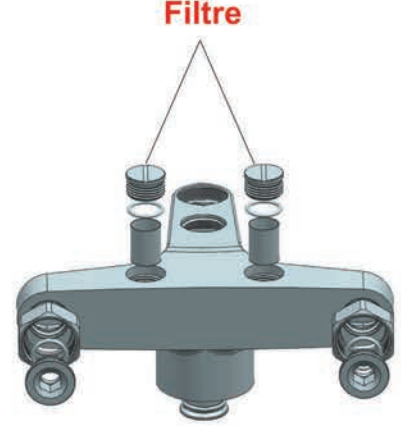

TEMA

FİLTRELİ BANYO BATARYASI

**BATARYA SÖKÜLMEDEN
KOLAY FİLTRE TEMİZLİĞİ**

UZUN KARTUŞ ÖMRÜ

Filtre

Filtre

Patentli Ürün

- ✓ Kolay filtre değişimi ve temizleme özelliği.
- ✓ Şebeke suyundan gelen yabancı maddeleri ve partikülleri filtre eder.
- ✓ Su yolu tıkanması ile olabilecek arızalarda servise gerek kalmadan tüketici tarafından kolaylıkla onarım yapılmasını sağlar.
- ✓ Kartuş ömrünü uzatır ve tüketiciyi ilave masraftan kurtarır.
- ✓ Cosmo banyo bataryası gövdesine uygulanmıştır.
- ✓ 304 Kalite paslanmaz filtre ve Q-40 mm kartuş kullanılmıştır.