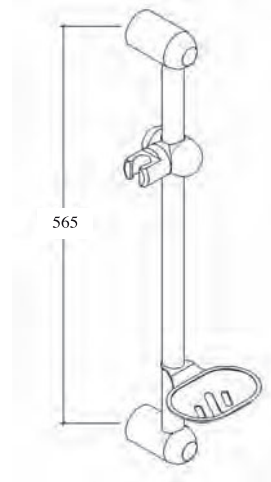

CLASSIC

51060 24 162,00

- Paslanmaz ss 304 sürgü seti
- Ø25 boru
- Ergonomik el duşu

ECON

51040 24 153,00

- Paslanmaz ss 304 sürgü seti
- Ø25 boru

SLİM ASKILI

- Ultra ince tasarım
- İnce, çift kenetli örgülü duş spirali