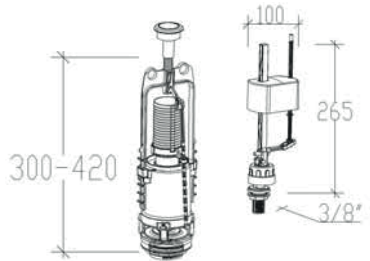

22/24 STOPLU BASMALI

- ÜSTTEN BASMALI STOPLU
- ALTTAN SU GİRİŞLİ

START - STOP

Montaj vidası - somunu
Paslanmaz 304