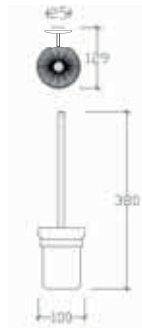

UZUN HAVLULUK (40 cm)

Kod	Koli	Fiyat
71406	8 Adet	94,00

YUVARLAK HAVLULUK

71408	8 Adet	70,00
-------	--------	-------

BORNOZ ASKILIĞI (2'li)

71423	15 Adet	33,00
-------	---------	-------

KLOZET FIRÇASI

71418	4 Adet	158,00
-------	--------	--------