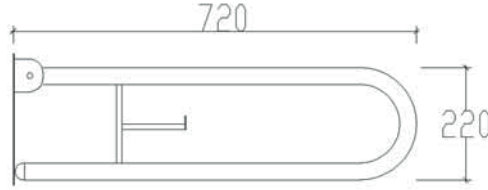

82011	2 Adet	335,00
-------	--------	--------

WC MAFSALLI
TUTUNMA BARI (Kağıtlıklı)Boru kalınlığı 1,2mm
çapı 32mm**Paslanmaz ss304 malzeme kullanılmıştır.**

DUŞ OTURAĞI (Ahşap)

82009 (Ahşap oturak)	1 Adet	465,00
82010 (Plastik oturak)	1 Adet	435,00