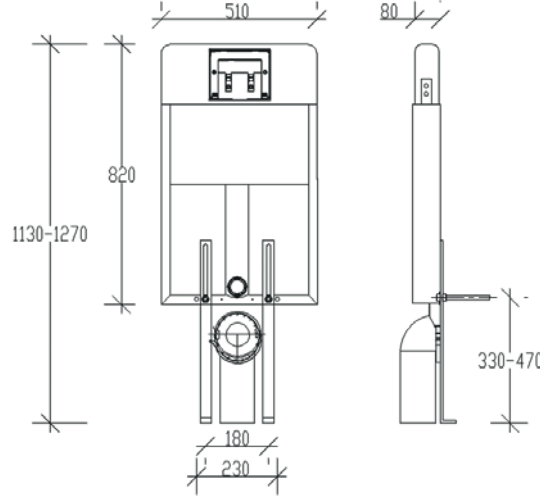

VERSO 80 TD

• Tuğla duvarlar için 3/6 litre.

Kod	Koli	Fiyat
11180	2 Adet	720,00

Patent!

8 cm'lik tuğla kalınlığı için özel üretim.

**Hızlı ve Kolay
Montaj**

VERSO 80 HT

• Hela taşı için 3/6 litre.

11182	2 Adet	510,00