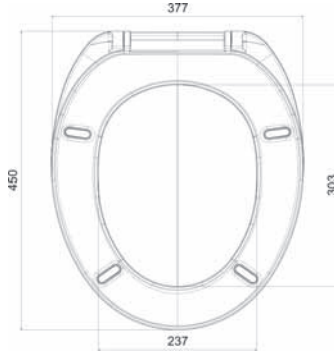

**PRATİK
TAK-ÇIKAR**

Duroplast

1.80 kg

- Kolay Çıkarılan
- Kolay Montaj ve Temizleme
- Yavaş Kapanma Özelliği

OLİMPİA

yeni