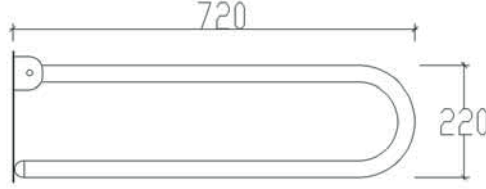

Kod	Koli	Fiyat
82007	2 Adet	325,00

WC MAFSALLI
TUTUNMA BARI

Boru kalınlığı 1,2mm
çapı 32mm

Paslanmaz ss304 malzeme kullanılmıştır.

82011	2 Adet	335,00

WC MAFSALLI
TUTUNMA BARI (Kağıtlıklı)

Boru kalınlığı 1,2mm
çapı 32mm