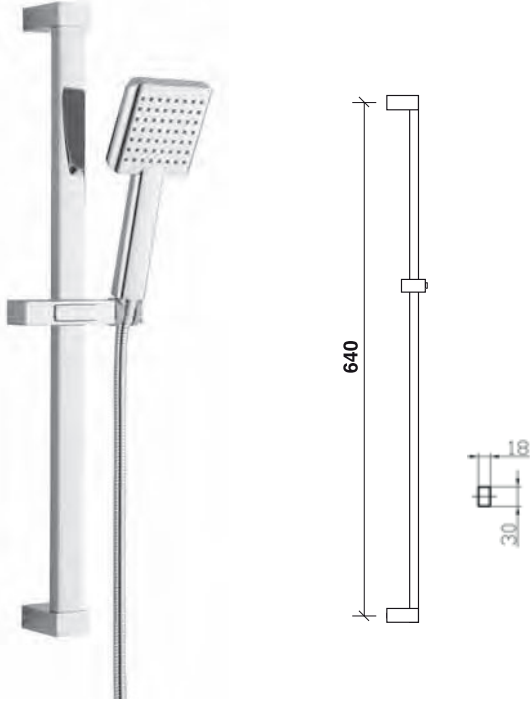

Kod	Koli	Fiyat
51092	12	370,00

DUSH TETRA

- Krom kaplı özel lüks sürgü seti
- Kare krom kaplı paslanmaz ss 304 boru
- Lüks krom tasarım el duşu
- İnce, çift kenetli örgülü duş spirali

1 FONKSİYONLU