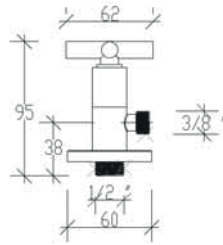

CROSS TAHARET