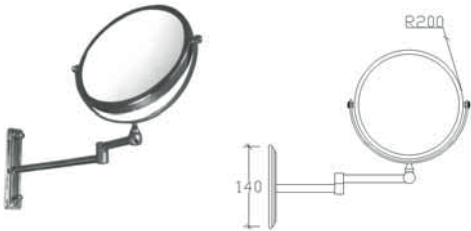

KARE BEYAZ

Kod	Koli	Fiyat
76007	5 Adet	320,00

Beyaz Cam Üzerine Ayna

OVAL BEYAZ

76008	5 Adet	350,00
-------	--------	--------

Beyaz Cam Üzerine Ayna

MAFSALLI MAKYAJ
AYNASI

81007	20 Adet	285,00
-------	---------	--------