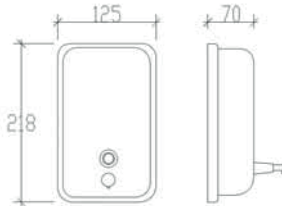

SIVI SABUNLUK DISPENSERİ