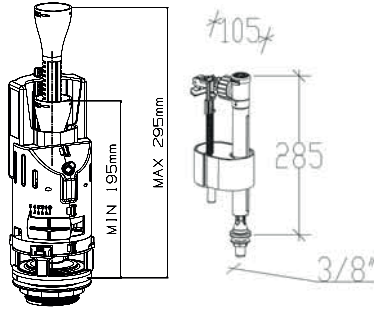

6 Lt 3 Lt

- ÜSTTEN BASMALI İKİ KADEMELİ
- ALTTAN SU GİRİŞLİ

Montaj vidası - somunu
Paslanmaz 304

İÇ TAKIMLAR

25293	15 ADET	187,00

52T/93 OPTİMA

yeni