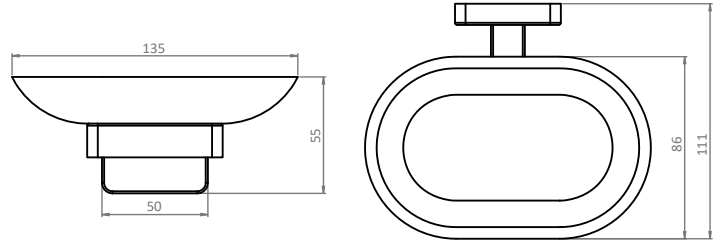

71703	12 Adet	100,00