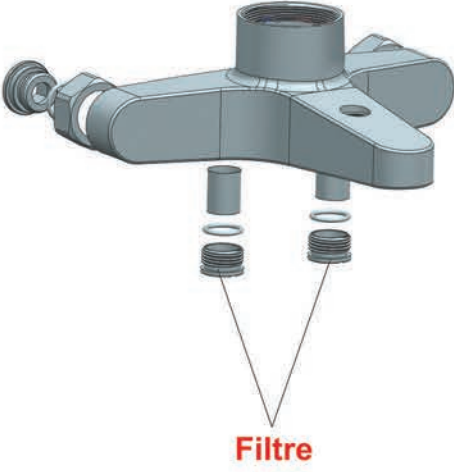

TEMA

FİLTRELİ BANYO BATARYASI

**BATARYA SÖKÜLMEDEN
KOLAY FİLTRE TEMİZLİĞİ**

UZUN KARTUŞ ÖMRÜ

Filtre

Filtre

Patentli Ürün

- ✓ Kolay filtre değişimi ve temizleme özelliği.
- ✓ Şebeke suyundan gelen yabancı maddeleri ve partikülleri filtre eder.
- ✓ Su yolu tıkanması ile olabilecek arızalarda servise gerek kalmadan tüketici tarafından kolaylıkla onarım yapılmasını sağlar.
- ✓ Kartuş ömrünü uzatır ve tüketiciyi ilave masraftan kurtarır.
- ✓ Cosmo banyo bataryası gövdesine uygulanmıştır.
- ✓ 304 Kalite paslanmaz filtre ve Q-40 mm kartuş kullanılmıştır.