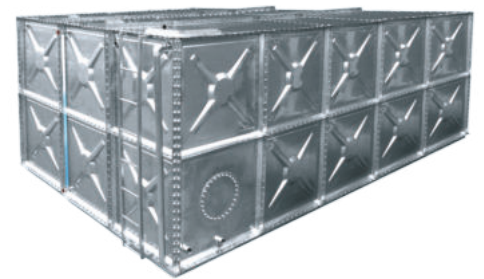

PRİZMATİK MODÜLER DEPOLAR