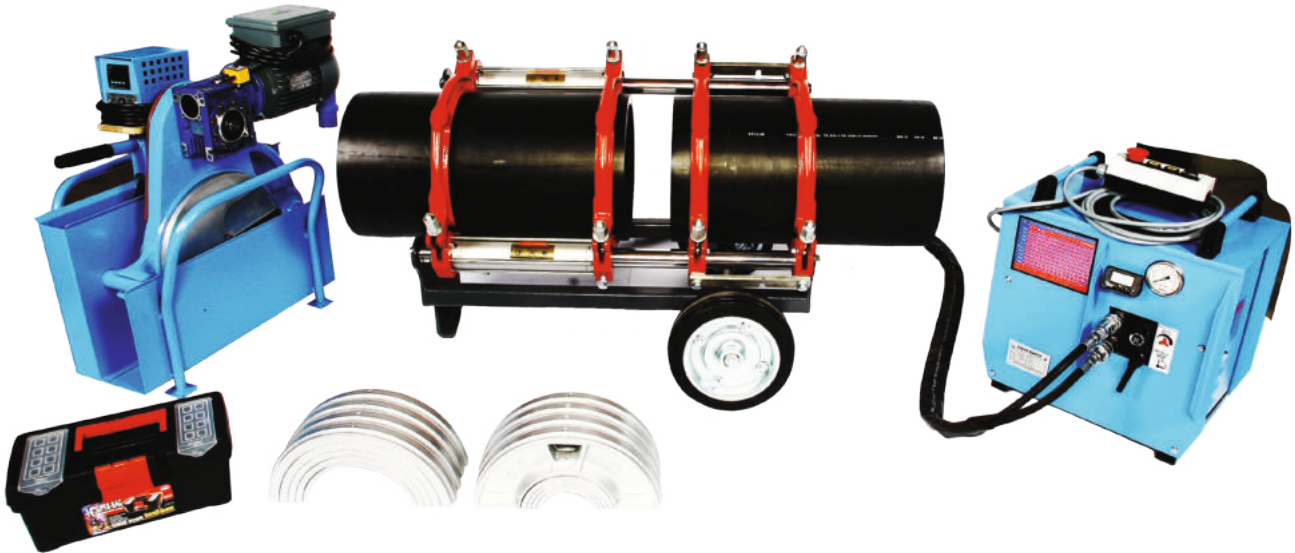

**UZUN KADEMELİ
REDÜKSİYON**

**FLANŞ ADAPTÖRÜ
UZUN TİP
ENJEKSİYONLU**

U-PVC FLANŞLI
KELEBEK VANA

U-PVC
KÜRESEL VANA

U-PVC
KÜRESEL VANA

U-PVC BORULAR

U-PVC
90° Y.M DİRSEK

U-PVC
45° Y.M DİRSEK