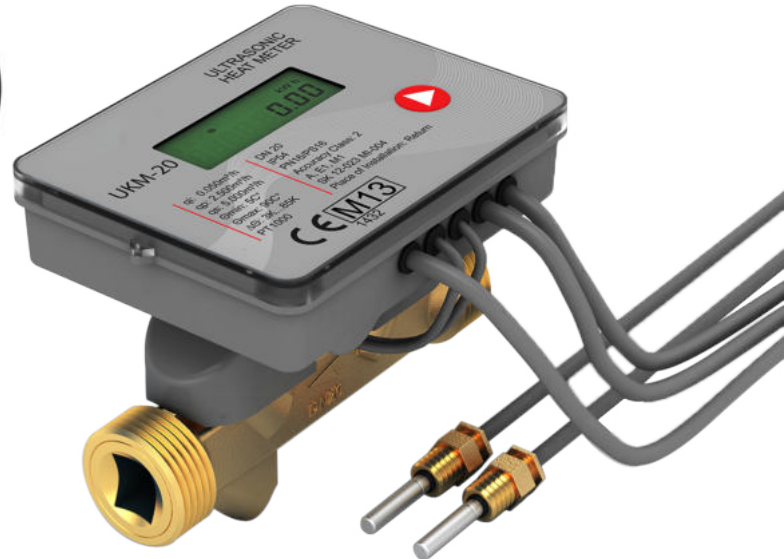

YARI YAŞ TİP SU SAYACI

KURU TİP SOĞUK SU SAYACI

VOLUMETRIK SU SAYACI

ALTTAN BAĞLANTILI PASLANMAZ MANOMETRE

ALTTAN BAĞLANTILI PASLANMAZ GLİSERİNLİ MANOMETRE

ARKDAN BAĞLANTILI GLİSERİNLİ MANOMETRE

ALTTAN BAĞLANTILI PASLANMAZ MANOMETRE

ALTTAN BAĞLANTILI TERMOMETRE

ARKDAN BAĞLANTILI PASLANMAZ MANOMETRE

ALTTAN BAĞLANTILI HİDROMETRE

ALTTAN BAĞLANTILI PASLANMAZ HİDROMETRE

ARKDAN BAĞLANTILI TERMOMETRE

KALORİMETRE

KALORİMETRE

KALORİMETRE