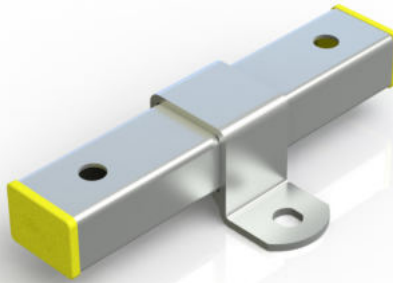

KAYAR MESNET

DUVAR
KONSOLU

PROFİL ASKİ
MENGENESİ

G KLİPS /
HAVALANDIRMA
MENGENESİ

UZATMA SOMUNU

SARI MAKARON KAPLI
GAZ FLEXİ

ŞİLİNG KAPLI GAZ FLEXİ

ÖRGÜSÜZ
ÇELİK SU FLEXİ